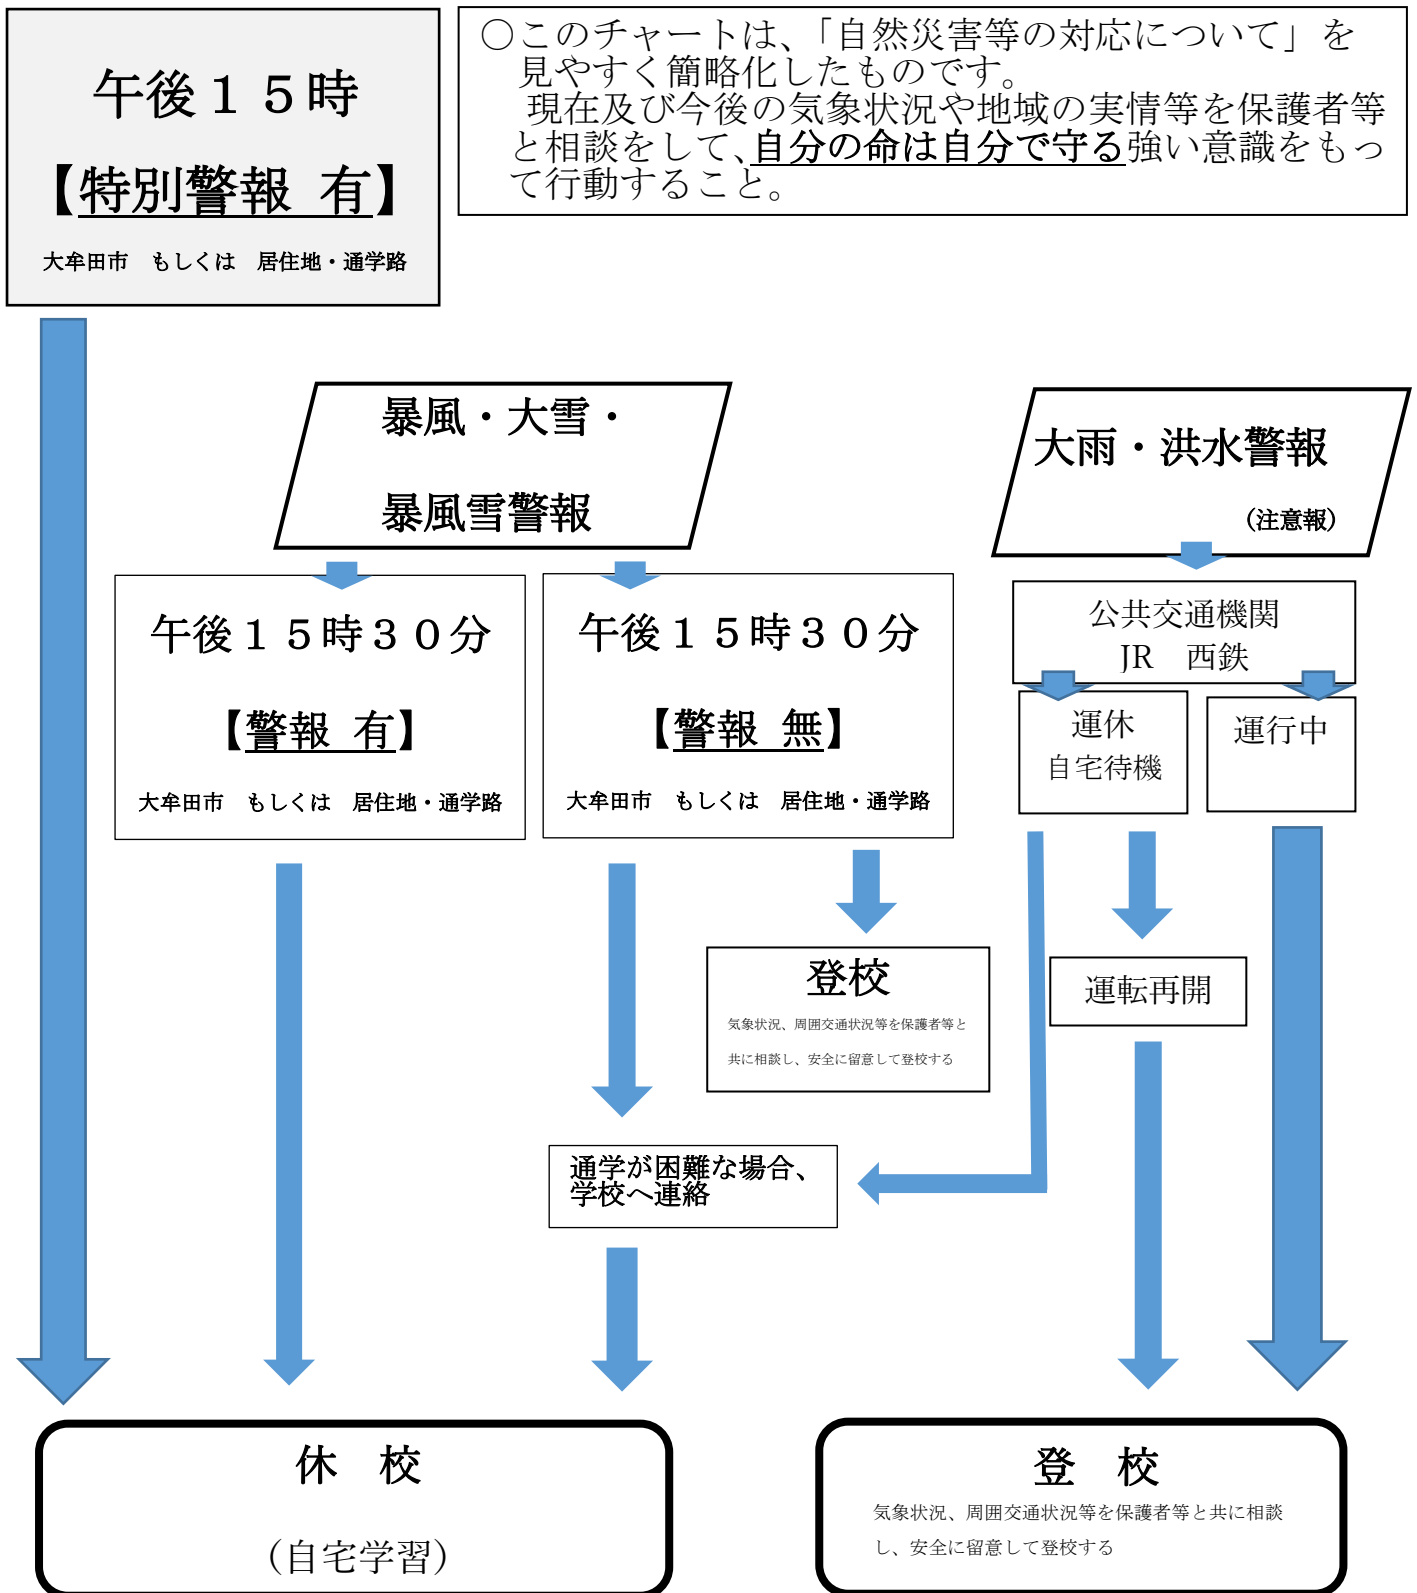

大雨・台風・降雪時等の注意報・警報発令時の対応チャート図

福岡県立三池工業高等学校【定時制】令和4年7月改定

※居住地（市町村）に特別警報や避難指示が出ている場合には、自宅待機や避難等の命を守る行動をとる。その際、その旨を学校に連絡する。（学校 HP や安心安全メール等での連絡がなく、今後の対応が見通せない場合）

※居住地および通学経路上に上記警報がでていて、安全に登校することが心配される場合は、学校に連絡をし、自宅で待機するか、状況を見て登校する。（学校 HP や安心安全メールでの連絡があれば、それを参考にすること）